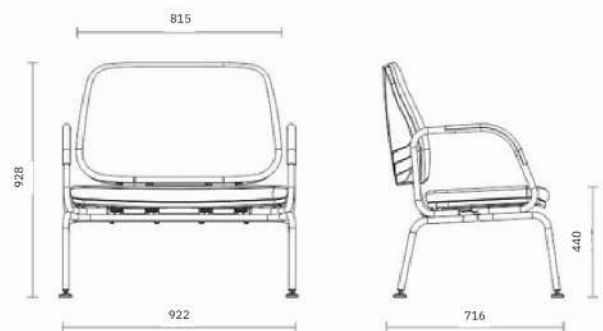

DIVERSAS

DIVERSAS

Cadeira especial para P.O.
(Portador de Obesidade)
conforme ABNT NBR 9050:2020.

DESENHO TÉCNICO

DISPONÍVEL NAS VERSÕES
Fixa e longarina.

Sua cadeira quebrou?
Nós reformamos!

📍 Rua Moacir de Almeida, 555 - Tomás Coelho, Rio de Janeiro - RJ