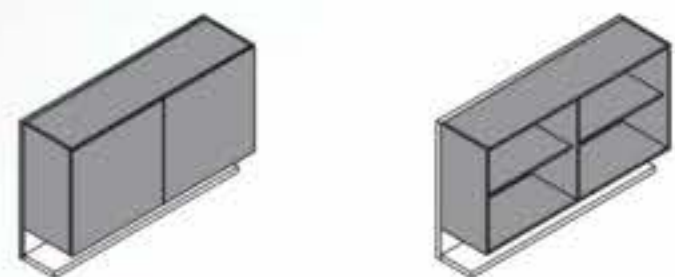

Aéreo Portas **Prados**

cód	L	A	P
AA1001	1,20	x 0,78	x 0,33