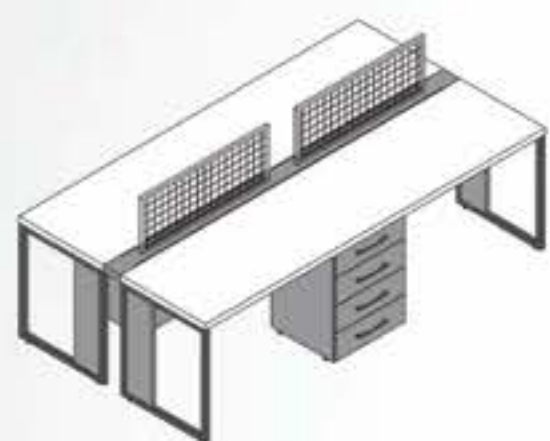

Plataforma **Ipoema**

cód	L	A	P
MSP1008	2,00	x 0,75	x 1,32
MSP1009	2,40	x 0,75	x 1,32
MSP1010	2,70	x 0,75	x 1,32

Divisória Tela POP

cód	L	A	P
DV1001	0,90	x 0,30	x 0,02