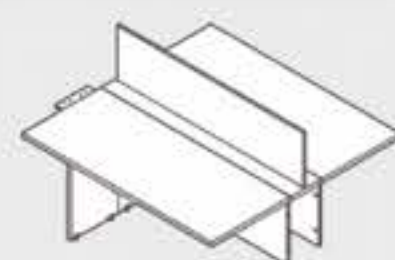

AGÊNCIA DE MARKETING

ATHENAS & AZUL

Mesa Plataforma Início  
Passa Fio Diamante  
**MPDI12P**  
L 1,20 | P 1,20 | A 0,75

Mesa Plataforma Meio  
Passa Fio Diamante  
**MPDM12P**  
L 1,20 | P 1,20 | A 0,75