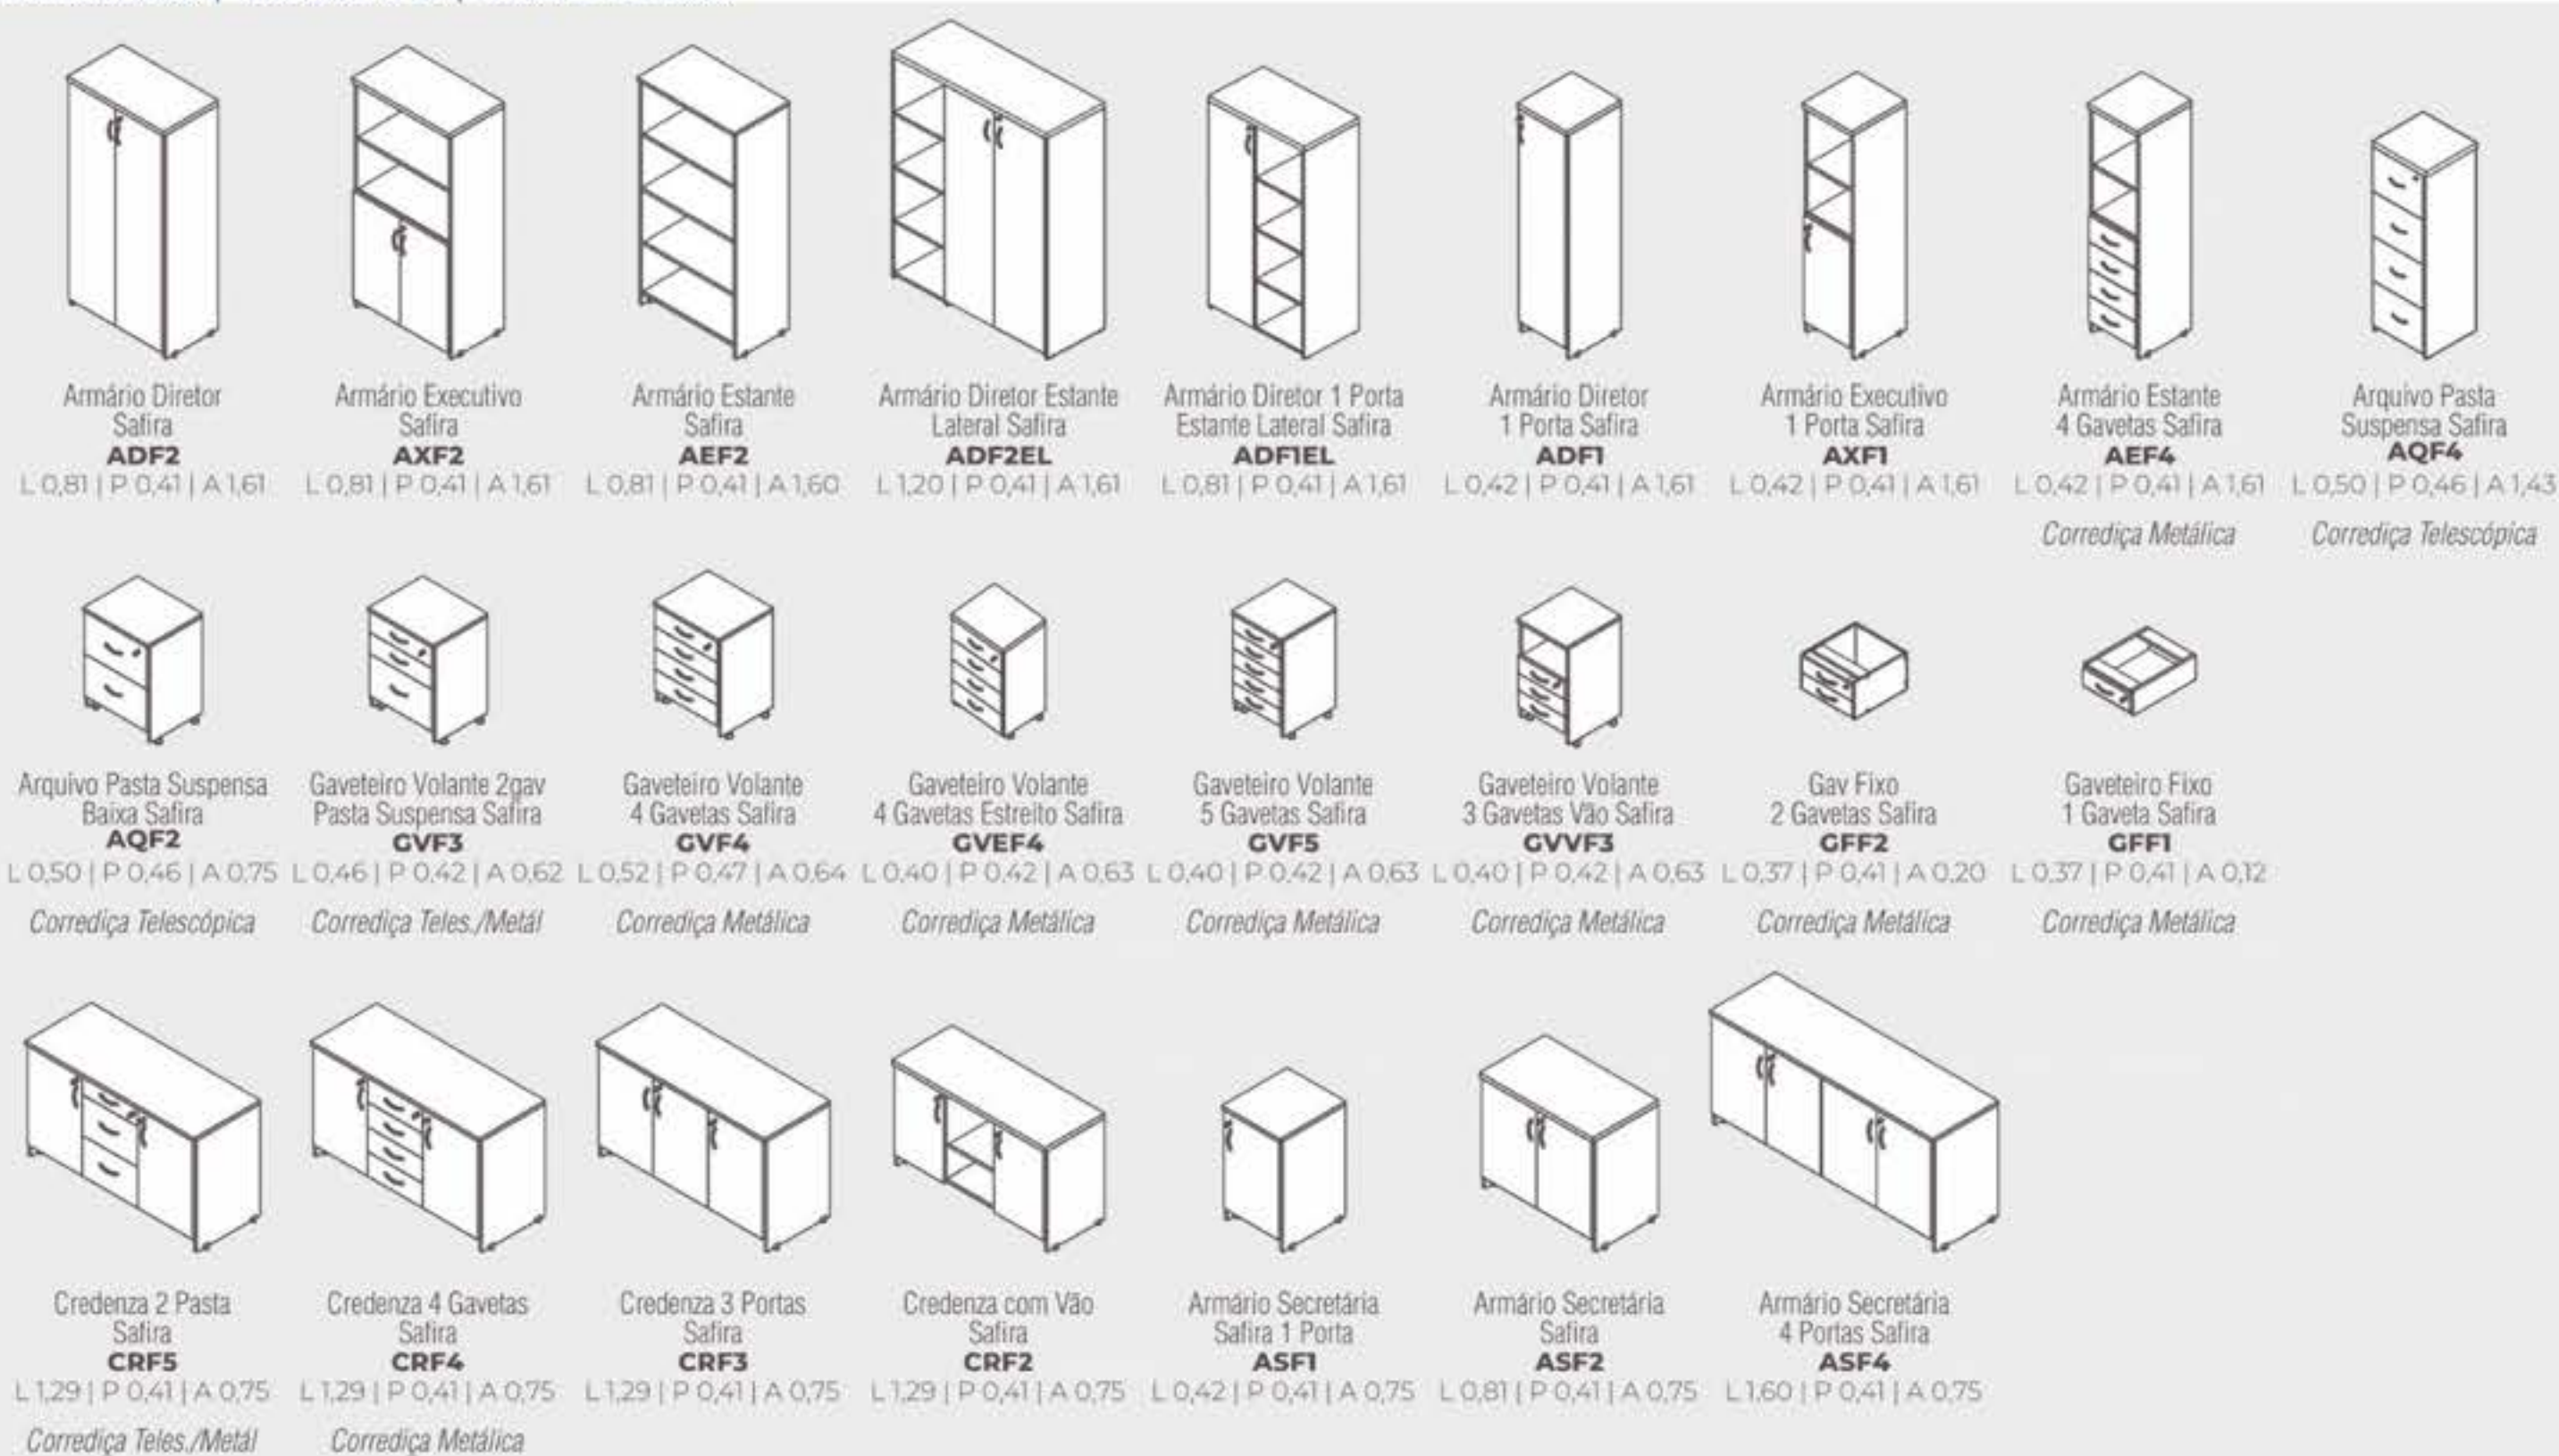

ACESSÓRIOS & CONEXÕES

Conexão Leque Safira  
**CXLF66**

L 0,60 | P 0,60

Pé Conexão

**PCX**

Conexão Quadrada Safira  
**CQF66**

L 0,60 | P 0,60

MESA DE TRABALHO | MESA DE REUNIÃO TAMPOS ENCABEÇADOS DE 30MM | PÉ PAINEL DE 25MM