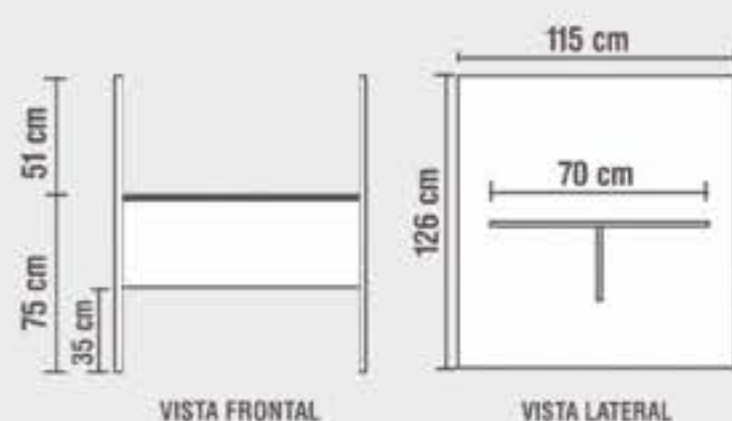

CABINE DE ATENDIMENTO CABINE DE TELEMARKEETING CONEXÕES & ACESSÓRIOS