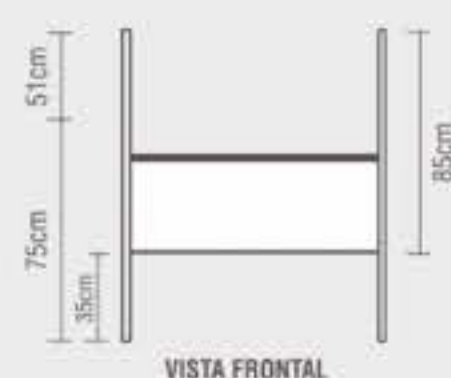

CATS100
L 0,98 | P 1,15 | A 1,26

CATS124
L 1,23 | P 1,15 | A 1,26

Tampo da mesa
e Saia Plus
TPAS80
L 0,80 | P 0,70
(P 0,35 Saia)

TPAS95
L 0,95 | P 0,70
(P 0,35 Saia)

TPAS120
L 1,20 | P 0,70
(P 0,35 Saia)

VISTA FRONTAL