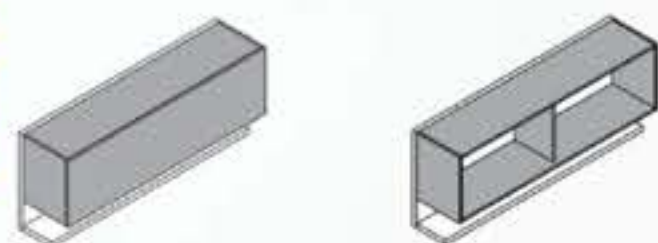

Aéreo Bâscula **Prados**

cód	L	A	P
AA1002	1,37	x 0,53	x 0,33