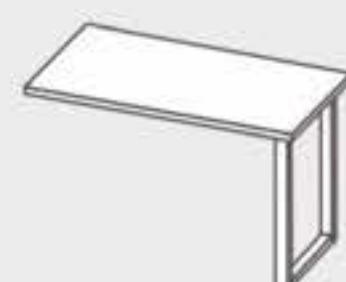

Mesa Auxiliar Apoio Ônix
MAXAOX10PA
L 1,00 | P 0,45 | A 0,75

MAXAOX80PA
L 0,80 | P 0,45 | A 0,75