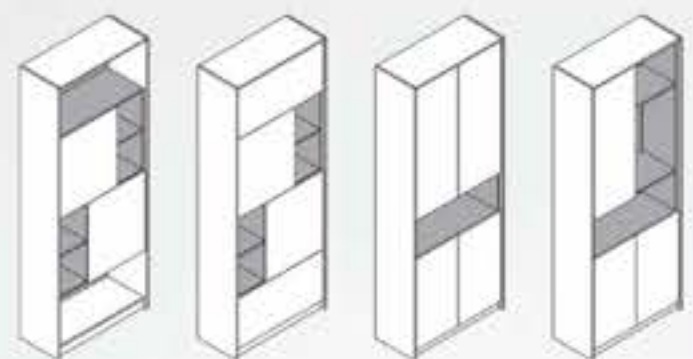

Estante **Serro**

cód	L	A	P	
ES1001	0,80 x	2,10 x	0,38	Estante I
ES1002	0,80 x	2,10 x	0,38	Estante II
ES1003	0,80 x	2,10 x	0,38	Estante III
ES1004	0,80 x	2,10 x	0,38	Estante IV