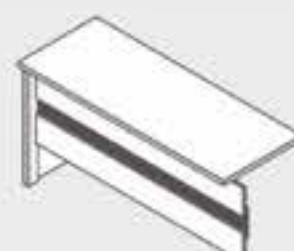

Mesa Diretor Pé Painel
Turmalina
MDT16P
L 1,60 | P 0,60 | A 0,75

Mesa Auxiliar Apoio Pé Painel
Turmalina
MAXAT80P
L 0,80 | P 0,45 | A 0,75