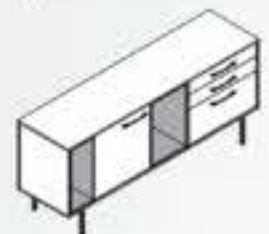

Armário | Buffet **Diamantina**

cód	L	A	P
AB1001	1,70	x 0,75	x 0,45