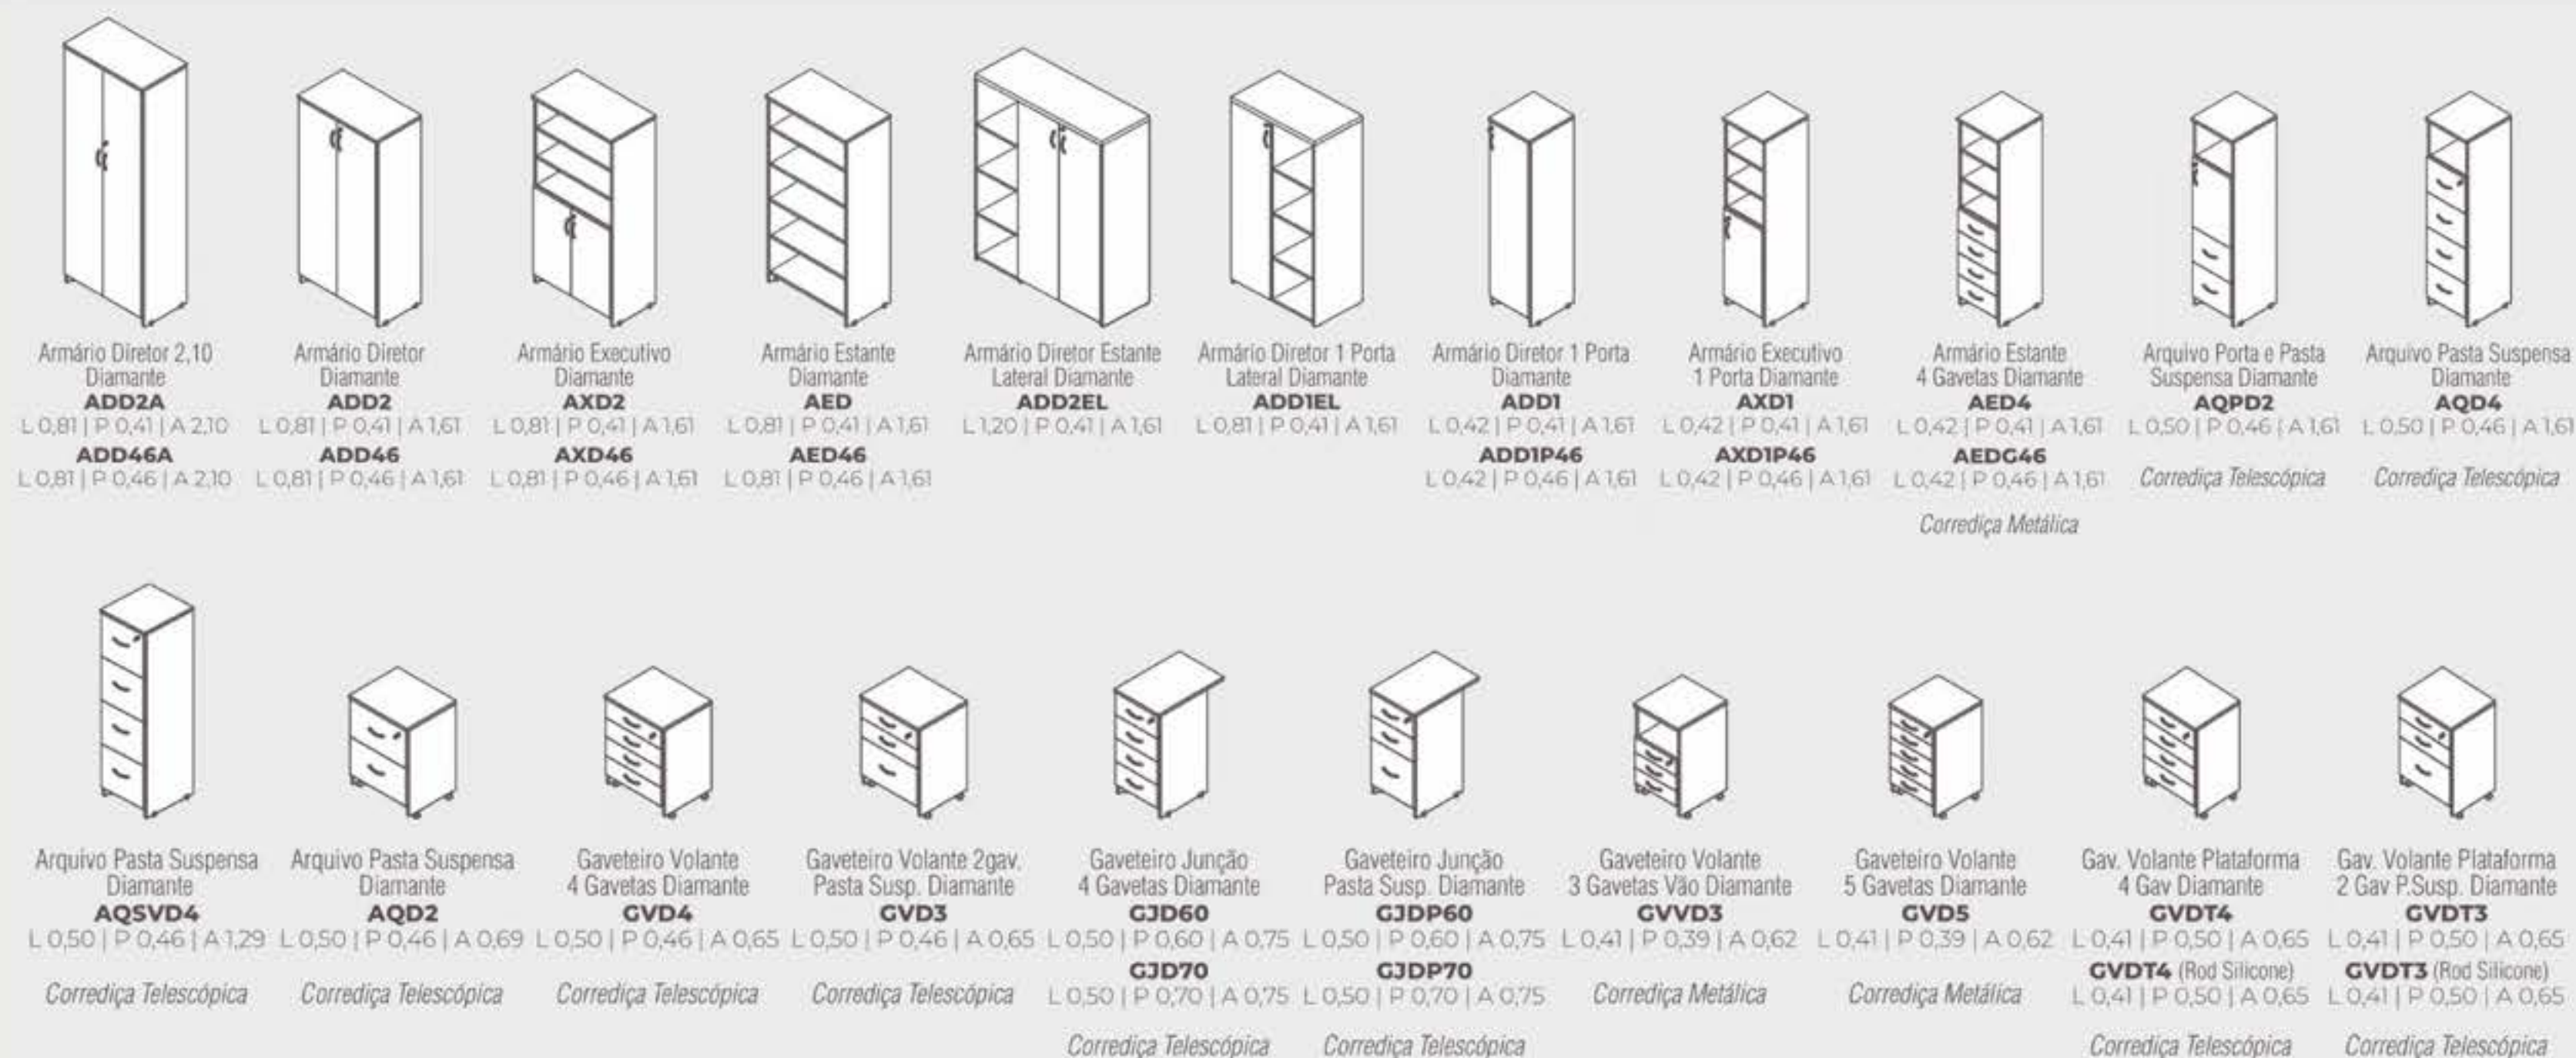

Mesa Plataforma Fim  
Passa Fio Diamante  
**MPDF12P**  
L 1,20 | P 1,20 | A 0,75

O HOME OFFICE DO  
VIAJANTE

MALAGA | NUDE

Tampo de 25mm

ARMÁRIO | ARQUIVO | GAVETEIRO

Credenza 1 Gaveta 2 Pasta Susp. Diamante **CRD5** L1,30 | P 0,46 | A 0,75  
 Credenza 4 Gavetas Diamante **CRD6** L1,30 | P 0,46 | A 0,75  
 Credenza 3 Portas Diamante **CRD3** L1,30 | P 0,46 | A 0,75  
 Armário Secretária Junção Diamante **ASJD** L1,20 | P 0,60 | A 0,75  
 Armário Secretária 1 Porta Diamante **ASD1** L0,42 | P 0,41 | A 0,75  
 Armário Secretária Diamante **ASD2** L0,81 | P 0,41 | A 0,75  
 Armário Secretária 4 Portas Diamante **ASD4** L1,60 | P 0,41 | A 0,75  
 Corrediça Telescópica Corrediça Telescópica