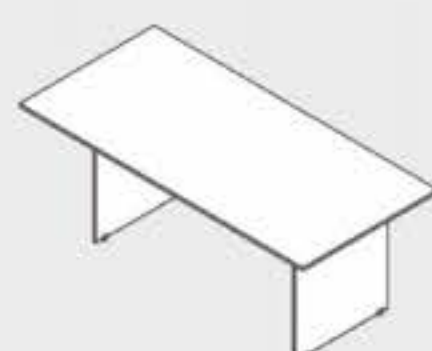

Tampo da mesa e Saia Diamante  
**TPTS80**  
L 0,80 | P 0,70  
(P 0,35 Saia)

**TPTS95**  
L 0,95 | P 0,70  
(P 0,35 Saia)

**TPTS120**  
L 1,20 | P 0,70  
(P 0,35 Saia)

VISTA FRONTAL

VISTA LATERAL

MESA DE REUNIÃO