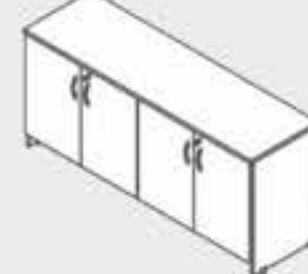

Armário Secretária  
1 Porta Prata Top  
**ASPT1**  
L 0,42 | P 0,41 | A 0,75

Armário Secretária  
Prata Top  
**ASPT2**  
L 0,81 | P 0,41 | A 0,75

Armário Secretária  
4 Porta Prata Top  
**ASPT4**  
L 1,60 | P 0,41 | A 0,75