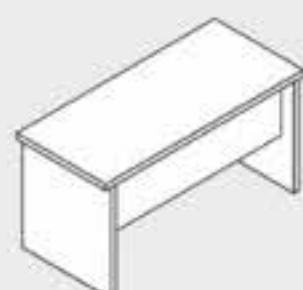

ACESSÓRIOS & CONEXÕES

Conexão Leque Safira  
**CXLF66**

L 0,60 | P 0,60

Pé Conexão

**PCX**

Conexão Quadrada Safira  
**CQF66**

L 0,60 | P 0,60

MESA DE TRABALHO | MESA DE REUNIÃO TAMPOS ENCABEÇADOS DE 30MM | PÉ PAINEL DE 25MM