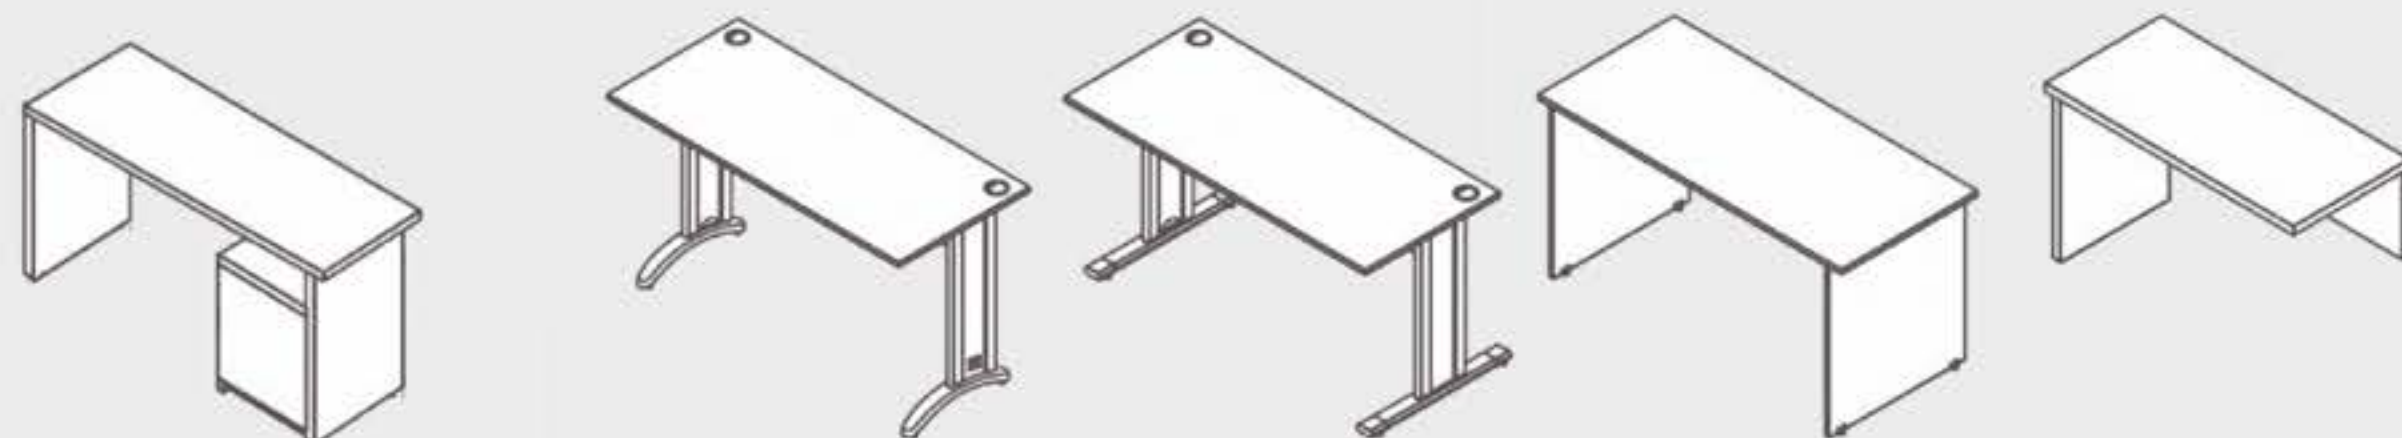

CONJUNTO LAPTOP DIAMANTE

Mesa Essencial Diamante **MESD** L1,20 | P 0,45 | A 0,75
M Presidente Premium **MPPM18** L1,80 | P 0,70 | A 0,75
M Presidente Diamante **MPD18** L1,80 | P 0,70 | A 0,75
M Presidente Diam P Painel **MPD18P** L1,80 | P 0,70 | A 0,75
Mesa Auxiliar Apoio Diamante Pé Painel **MAXAD80P** L0,80 | P 0,50 | A 0,75
M Diretor Premium **MDPM16** L1,60 | P 0,70 | A 0,75
M Diretor Diamante **MDD16** L1,60 | P 0,70 | A 0,75
M Diretor Diam P Painel **MDD16P** L1,60 | P 0,70 | A 0,75
M Gerente Premium **MGPM14** L1,37 | P 0,70 | A 0,75
M Gerente Diamante **MGD14** L1,37 | P 0,70 | A 0,75
M Gerente Diam P Painel **MGD14P** L1,37 | P 0,70 | A 0,75
M Secretária Premium **MSPM12** L1,20 | P 0,60 | A 0,75
M Secretária Diamante **MSD12** L1,20 | P 0,60 | A 0,75
M Secretária Diam P Painel **MSD12P** L1,20 | P 0,60 | A 0,75
M Recepção Premium **MRPM10** L1,00 | P 0,60 | A 0,75
M Recepção Diamante **MRD10** L1,00 | P 0,60 | A 0,75
M Recepção Diam P Painel **MRD10P** L1,00 | P 0,60 | A 0,75
M Auxiliar Premium **MAXPM86** L0,80 | P 0,60 | A 0,75
M Auxiliar Diamante **MAXD86** L0,80 | P 0,60 | A 0,75
M Auxiliar Diam P Painel **MAXD86P** L0,80 | P 0,60 | A 0,75
M Auxiliar Premium **MAXPM87** L0,80 | P 0,70 | A 0,75
M Auxiliar Diamante **MAXD87** L0,80 | P 0,70 | A 0,75
M Auxiliar Diam P Painel **MAXD87P** L0,80 | P 0,70 | A 0,75