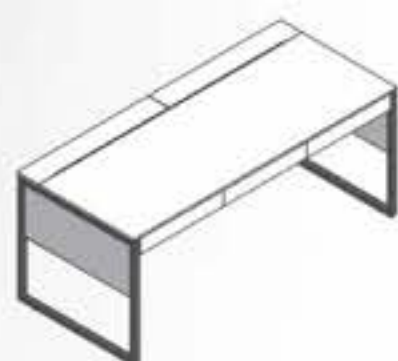

Mesa **Ouro Preto**

cód	L	A	P
MS1007	1,80	x 0,75	x 0,80