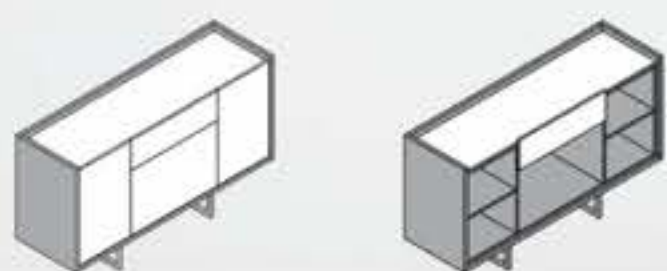

Armário | Buffet **Itambé**

cód	L	A	P
AB1002	1,40	x 0,83	x 0,43