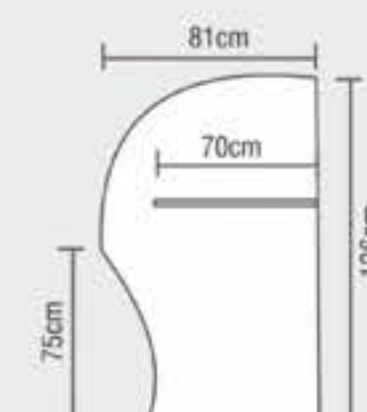

Tampo da mesa e Saia Diamante  
**TPTS80**  
L 0,80 | P 0,70  
(P 0,35 Saia)

**TPTS95**  
L 0,95 | P 0,70  
(P 0,35 Saia)

**TPTS120**  
L 1,20 | P 0,70  
(P 0,35 Saia)

VISTA FRONTAL

VISTA LATERAL

MESA DE REUNIÃO