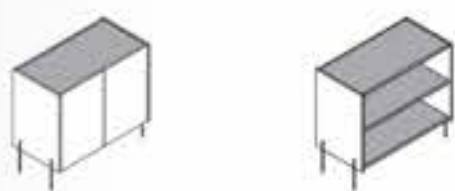

COR 1 - Lateral | Costas | Portas | Gaveta

COR 2 - Tampo | Prateleira | Base

Pé de aço:  
**Preto Fosco**

ARMÁRIO 84 ALTO PRADOS

Aéreo Serro

cód	L	A	P
AA1004	0,65	x 1,08	x 0,22

Armário 84 Prados

cód	L	A	P
AB1004	0,84	x 0,77	x 0,42