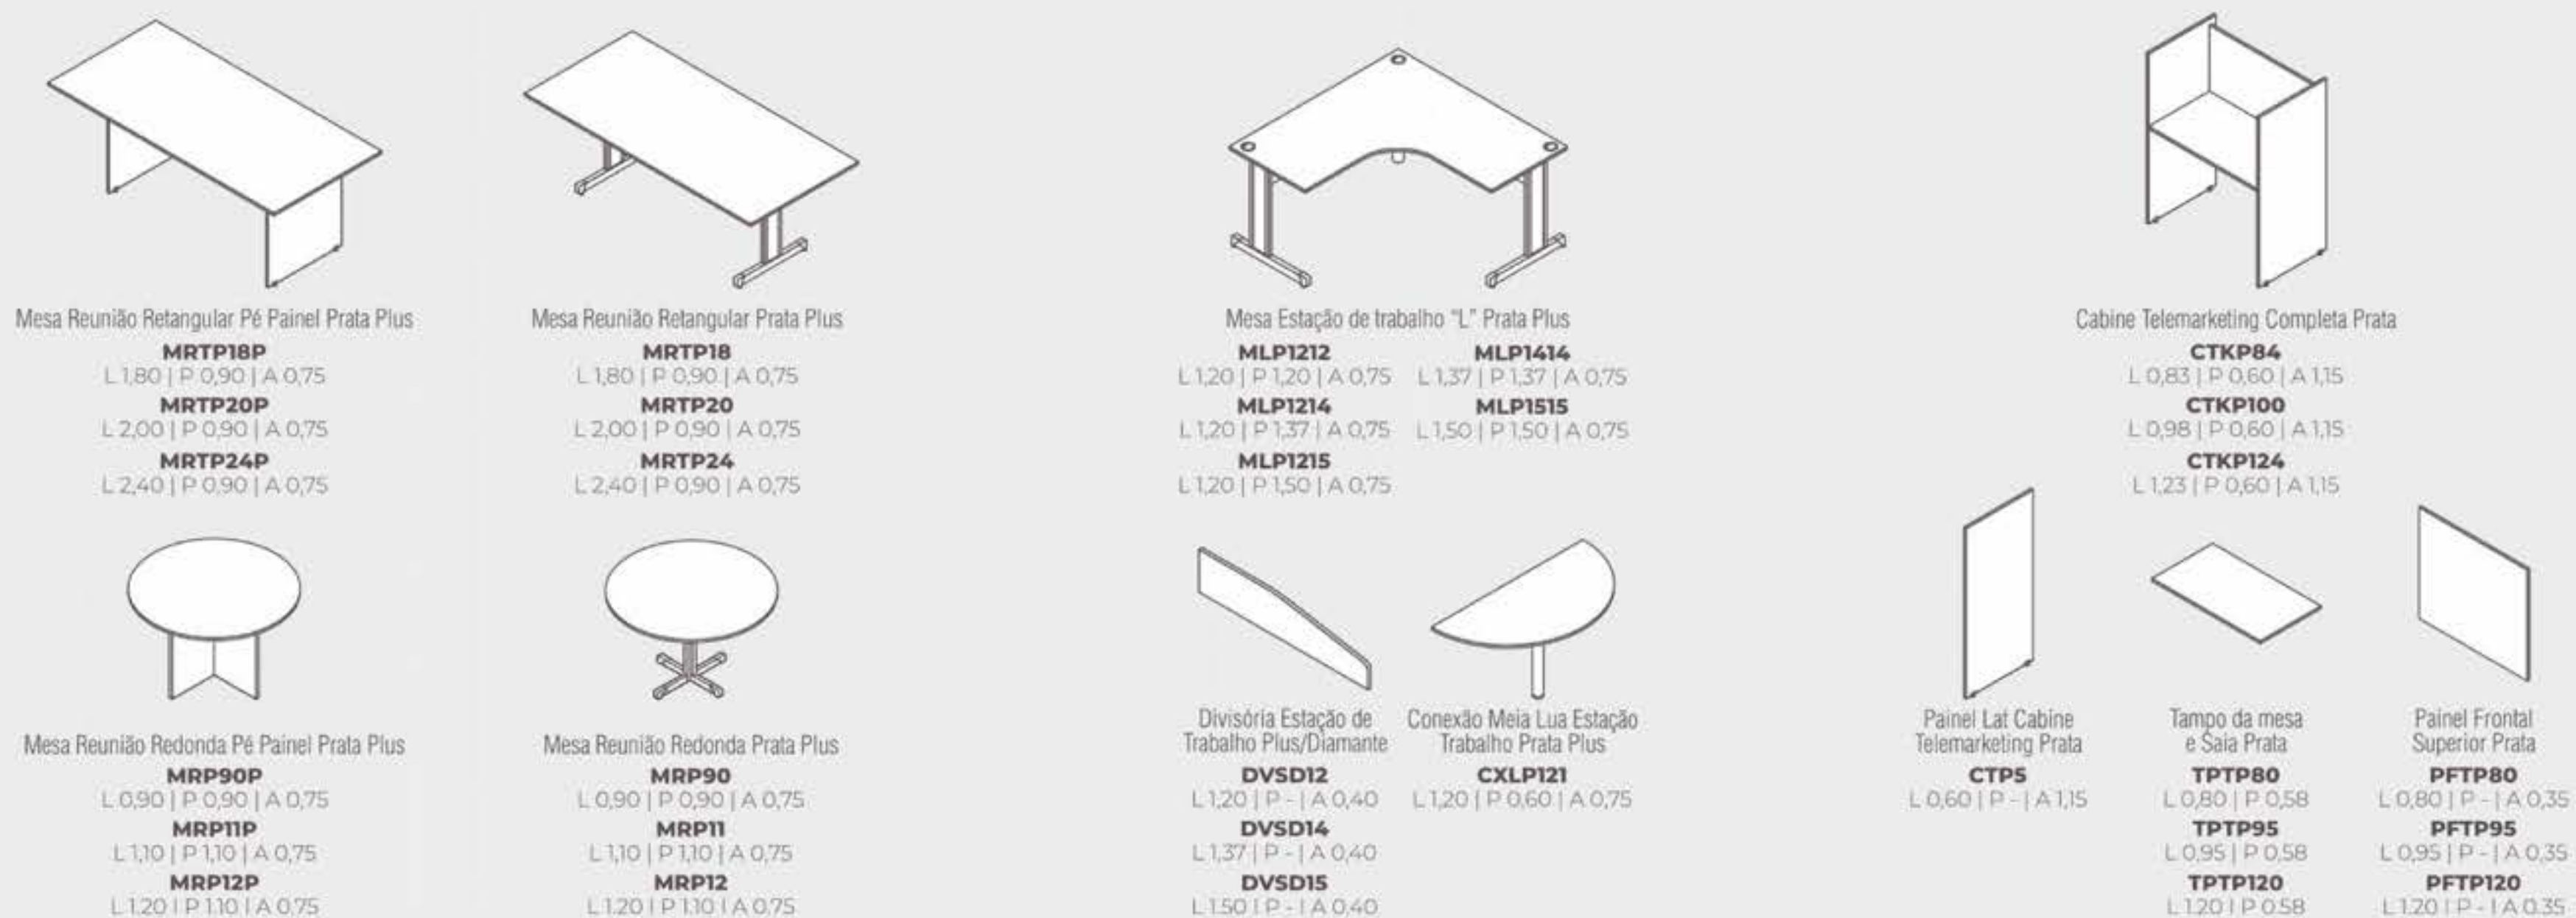

MESA DE REUNIÃO ESTAÇÃO DE TRABALHO CABINE TELEMARKETING