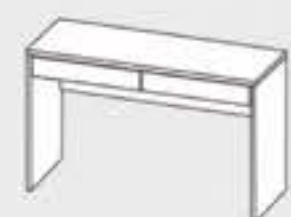

Mesa 2 Gavetas Brita
MCG12
L 1,20 | P 0,45 | A 0,75