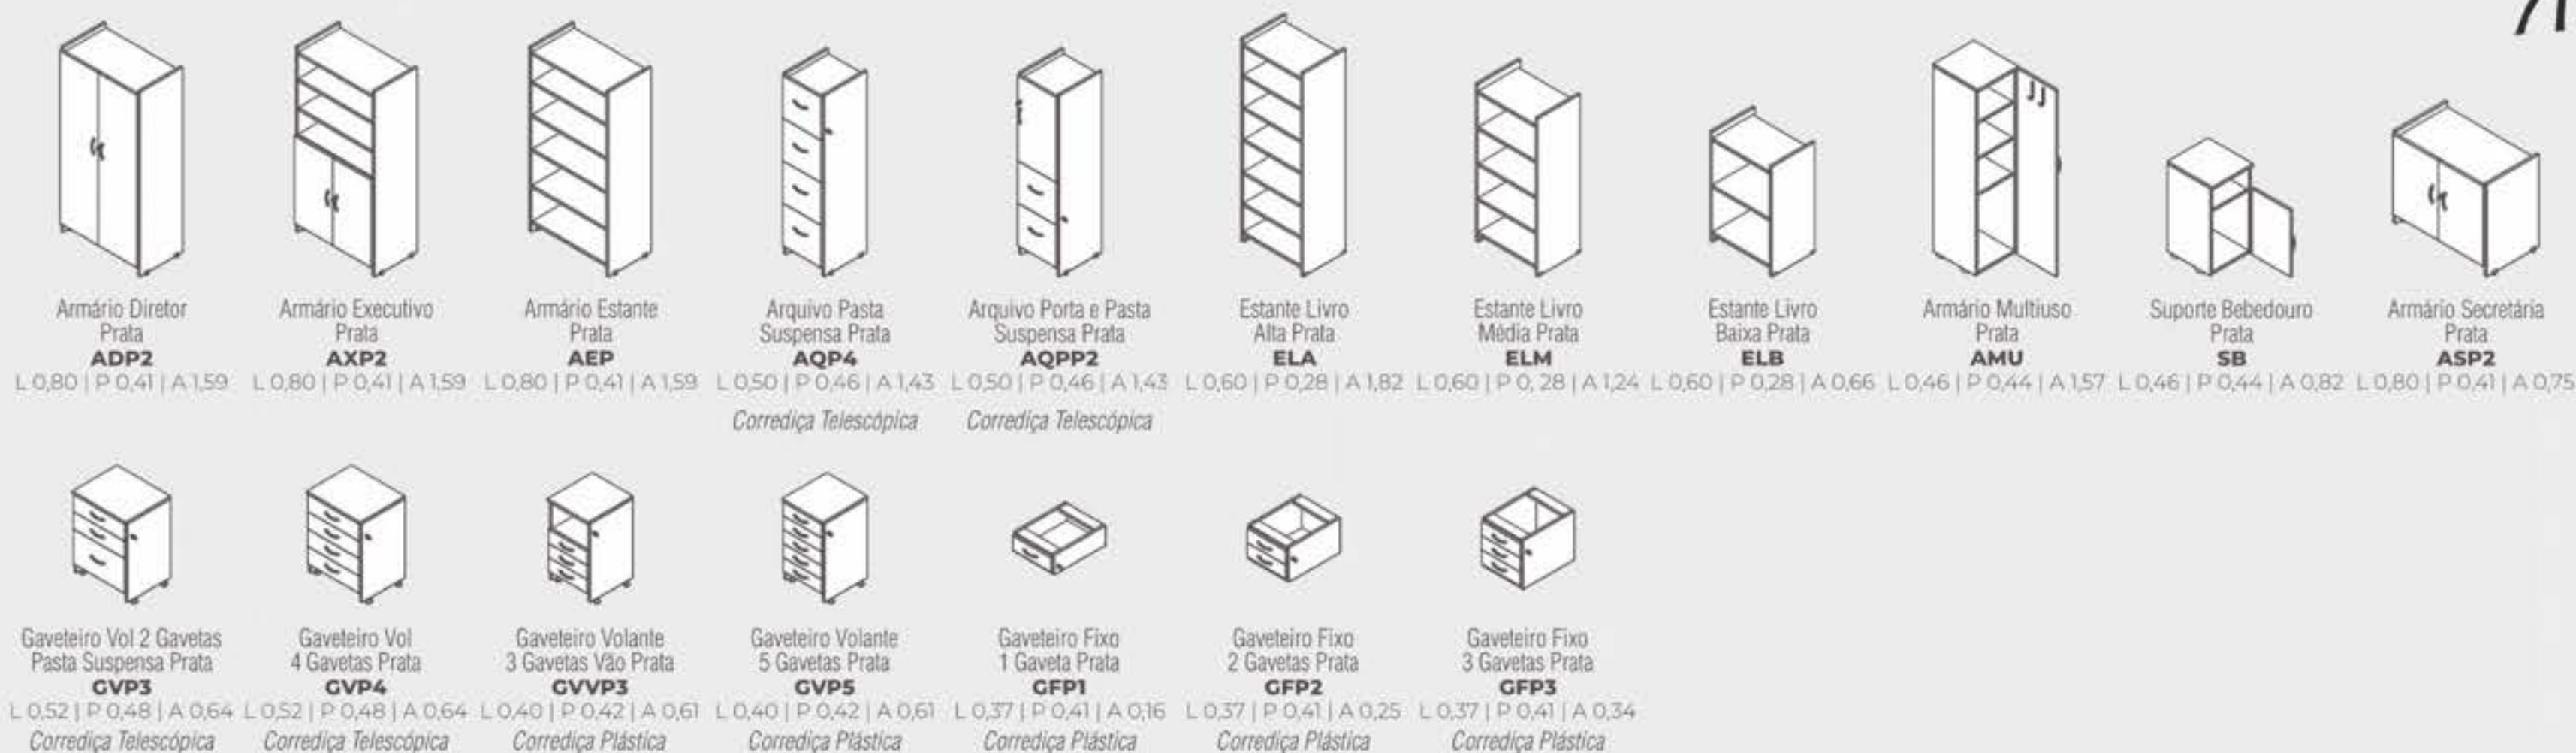

Armário Secretária  
1 Porta Prata Top  
**ASPT1**  
L 0,42 | P 0,41 | A 0,75

Armário Secretária  
Prata Top  
**ASPT2**  
L 0,81 | P 0,41 | A 0,75

Armário Secretária  
4 Porta Prata Top  
**ASPT4**  
L 1,60 | P 0,41 | A 0,75