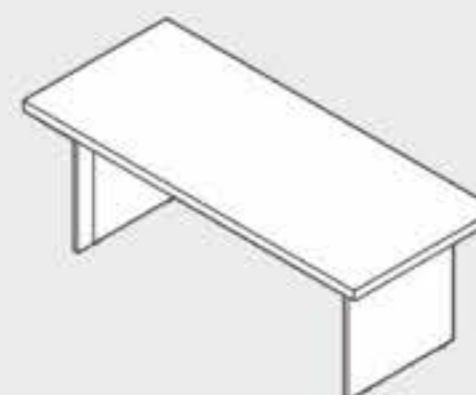

**MA80G3F30**  
L 0,80 | P 0,45 | A 0,75

Corrediça Teles./Metál

Mesa Apoio Gaveteiro 4 Gavetas AP30 Safira  
**MA10G4F30**  
L 1,00 | P 0,45 | A 0,75

**MA80G4F30**  
L 0,80 | P 0,45 | A 0,75

Corrediça Metálica