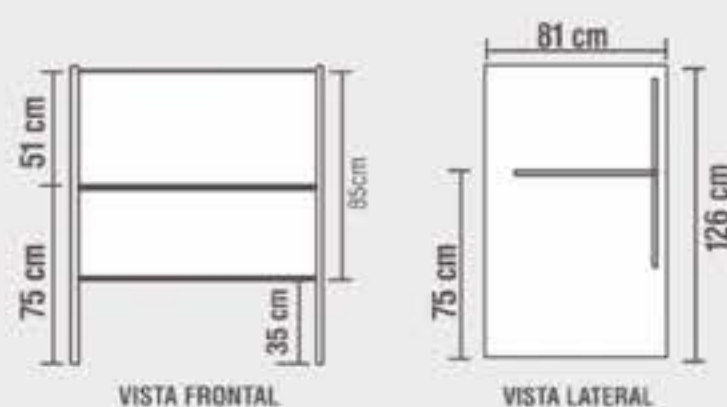

CABINE DE ATENDIMENTO CABINE DE TELEMARKEETING CONEXÕES & ACESSÓRIOS