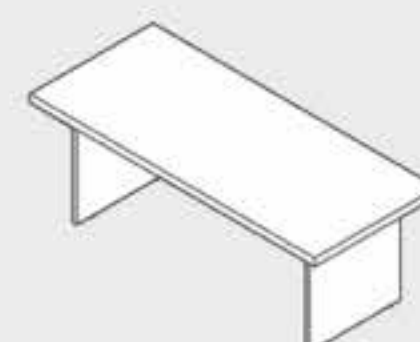

Mesa Reunião Retangular Pé Painel Safira
MRTF24
L 2,40 | P 0,90 | A 0,75

MRTF20
L 2,00 | P 0,90 | A 0,75

MRTF18
L 1,80 | P 0,90 | A 0,75

MRF11
L 1,10 | P 1,10 | A 0,75

MRF90
L 0,90 | P 0,90 | A 0,75

MRF11PX
L 1,10 | P 1,10 | A 0,75

MRF90PX
L 0,90 | P 0,90 | A 0,75