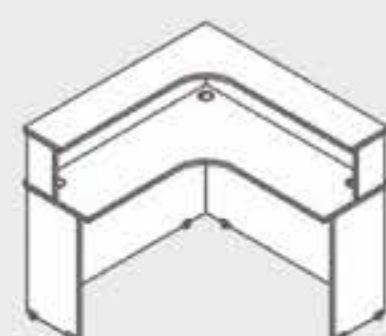

Balcão de Atendimento Diamante
BAD12
L 1,20 | P 0,60 | A 1,10
BAD14
L 1,37 | P 0,60 | A 1,10