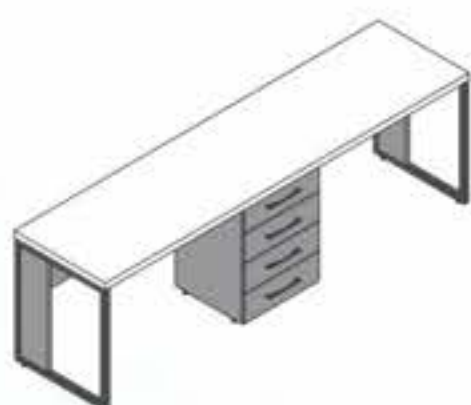

Plataforma reta **Ipoema**

cód	L	A	P
MSP1011	2,00	x 0,75	x 0,60
MSP1012	2,40	x 0,75	x 0,60
MSP1013	2,70	x 0,75	x 0,60