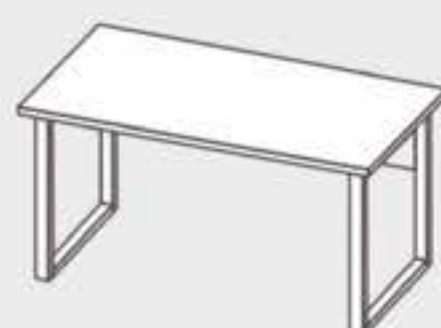

MESA DE TRABALHO | MESA DE REUNIÃO TAMPOS ENCABEÇADOS DE 30MM | PÉ DE AÇO

Mesa Diretor Ônix
MDOX166PA
L 1,60 | P 0,60 | A 0,75

Mesa Gerente Ônix
MGOX146PA
L 1,37 | P 0,60 | A 0,75

Mesa Secretária Ônix
MSOX12PA
L 1,20 | P 0,60 | A 0,75

Mesa Recepção Ônix
MROX10PA
L 1,00 | P 0,60 | A 0,75