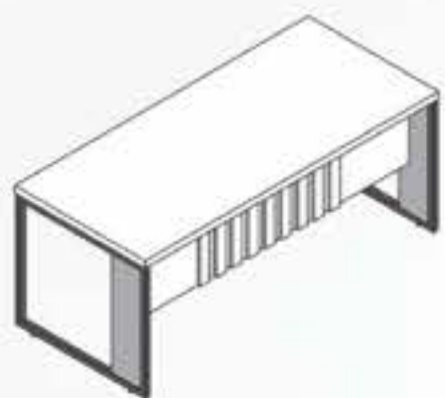

Mesa *Ipoema*

cód	L	A	P
MS1014	1,80	x 0,75	x 0,80