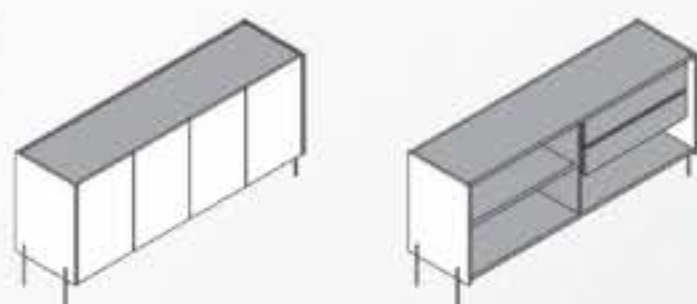

Armário | Buffet **Prados**

cód	L	A	P
AB1003	1,62	x 0,77	x 0,42

**AÉREO** - Cor 1 - Cor 2  
 Thassos - Preto  
 Marquina - Grigio  
 Steel - Preto  
**Carvalho Hanover** - Nude  
 Carvalho Hanover - Preto