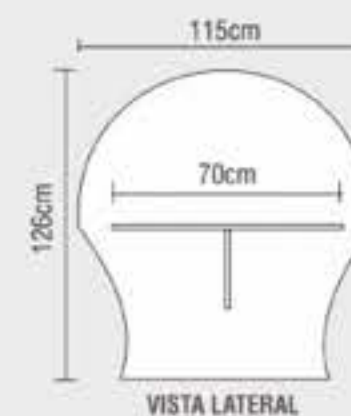

VISTA LATERAL