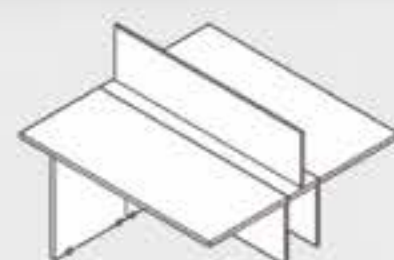

AGÊNCIA DE MARKETING

ATHENAS & AZUL

Mesa Plataforma Início  
Passa Fio Diamante  
**MPDI12P**  
L 1,20 | P 1,20 | A 0,75

Mesa Plataforma Meio  
Passa Fio Diamante  
**MPDM12P**  
L 1,20 | P 1,20 | A 0,75