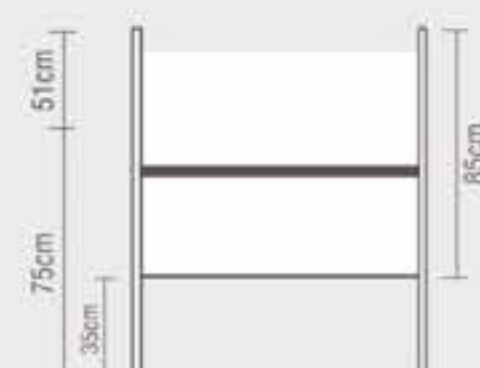

Tampo da mesa e Saia Diamante  
**TPTS80**  
L 0,80 | P 0,70  
(P 0,35 Saia)

**TPTS95**  
L 0,95 | P 0,70  
(P 0,35 Saia)

**TPTS120**  
L 1,20 | P 0,70  
(P 0,35 Saia)

VISTA FRONTAL

VISTA LATERAL

MESA DE REUNIÃO